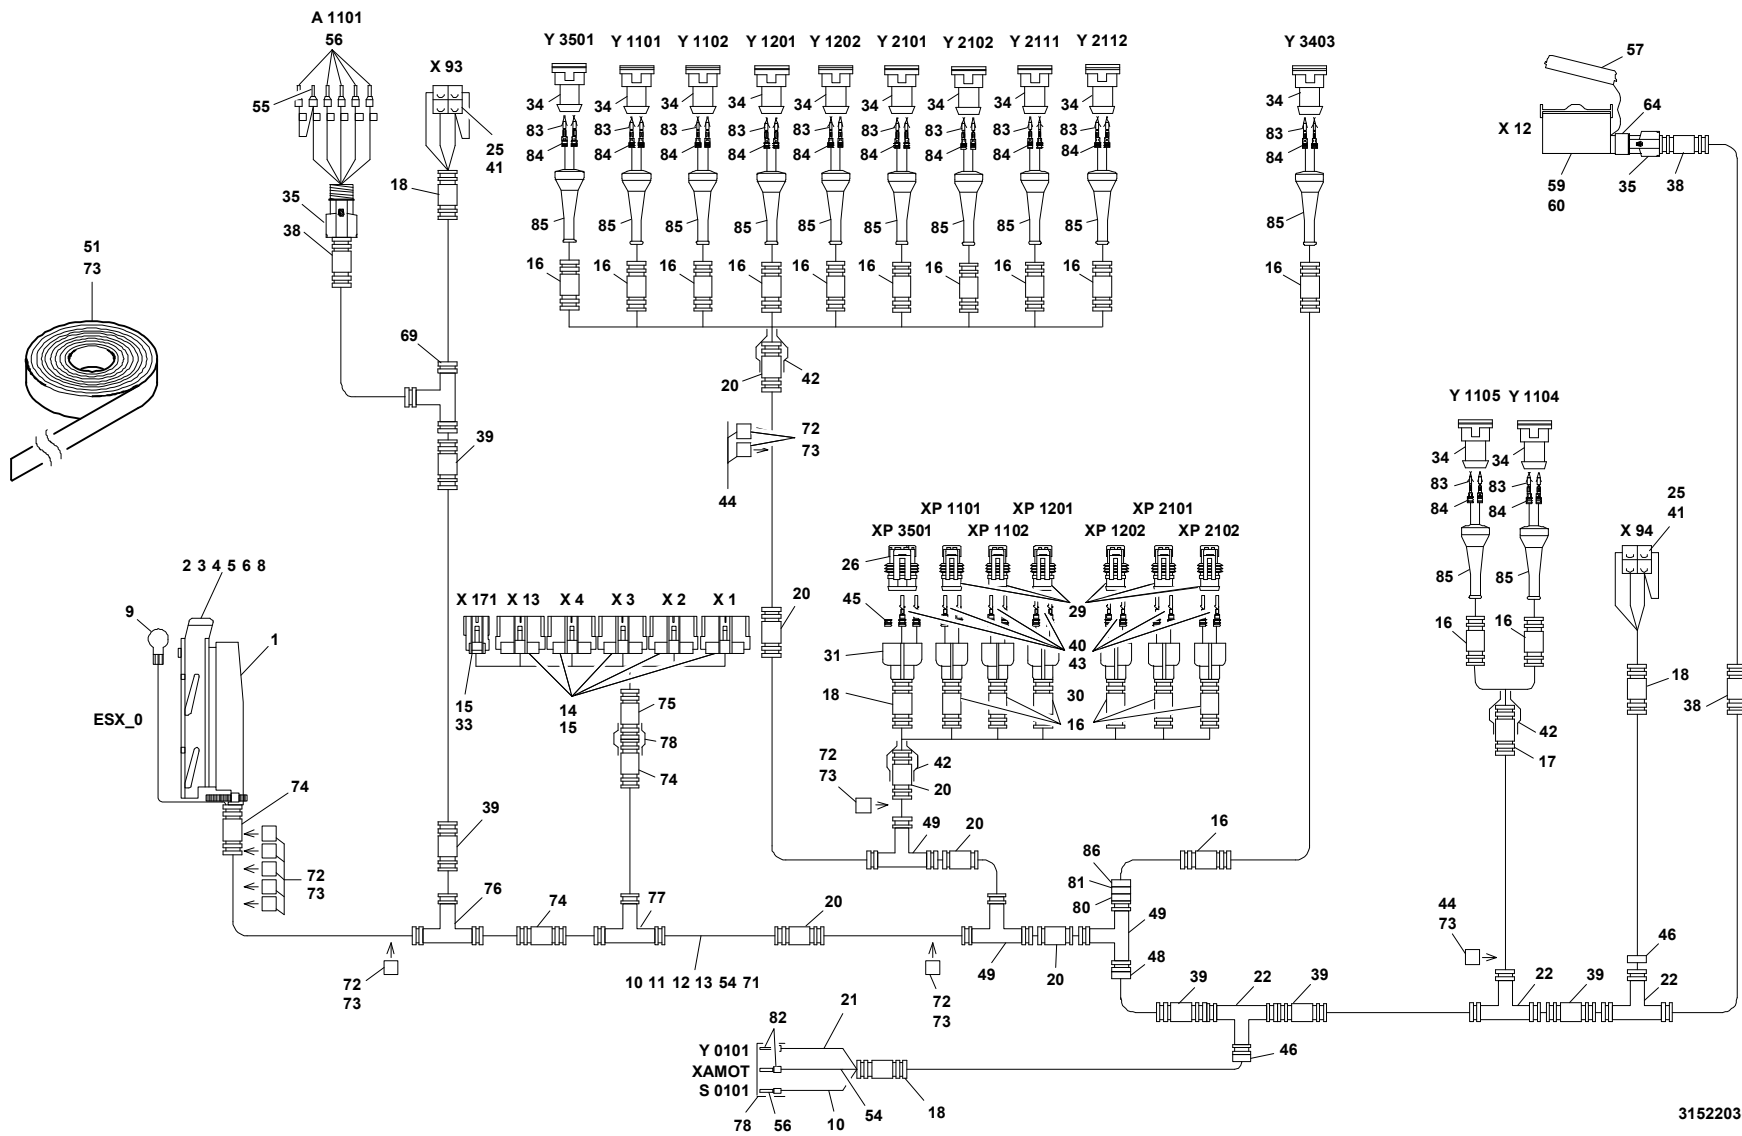

KABELBAUM STEUERUNG UNIT 0 CABLE HARNESS STEERING UNIT 0

BILDTAFEL PICTORIAL DISPLAY

04.11

3152203-ETL D

1/3

**GMK 5130
BE 600
G 806**

KABELBAUM STEUERUNG UNIT 0
CABLE HARNESS STEERING UNIT 0

BILDTAFEL
PICTORIAL DISPLAY

04.11

3152203-ETL D

2/3

GMK 5130
BE 600
G 806

KABELBAUM STEUERUNG UNIT 0
CABLE HARNESS STEERING UNIT 0

BILDTAFEL
PICTORIAL DISPLAY

04.11

3152203-ETL D

3/3

GMK 5130
BE 600
G 806