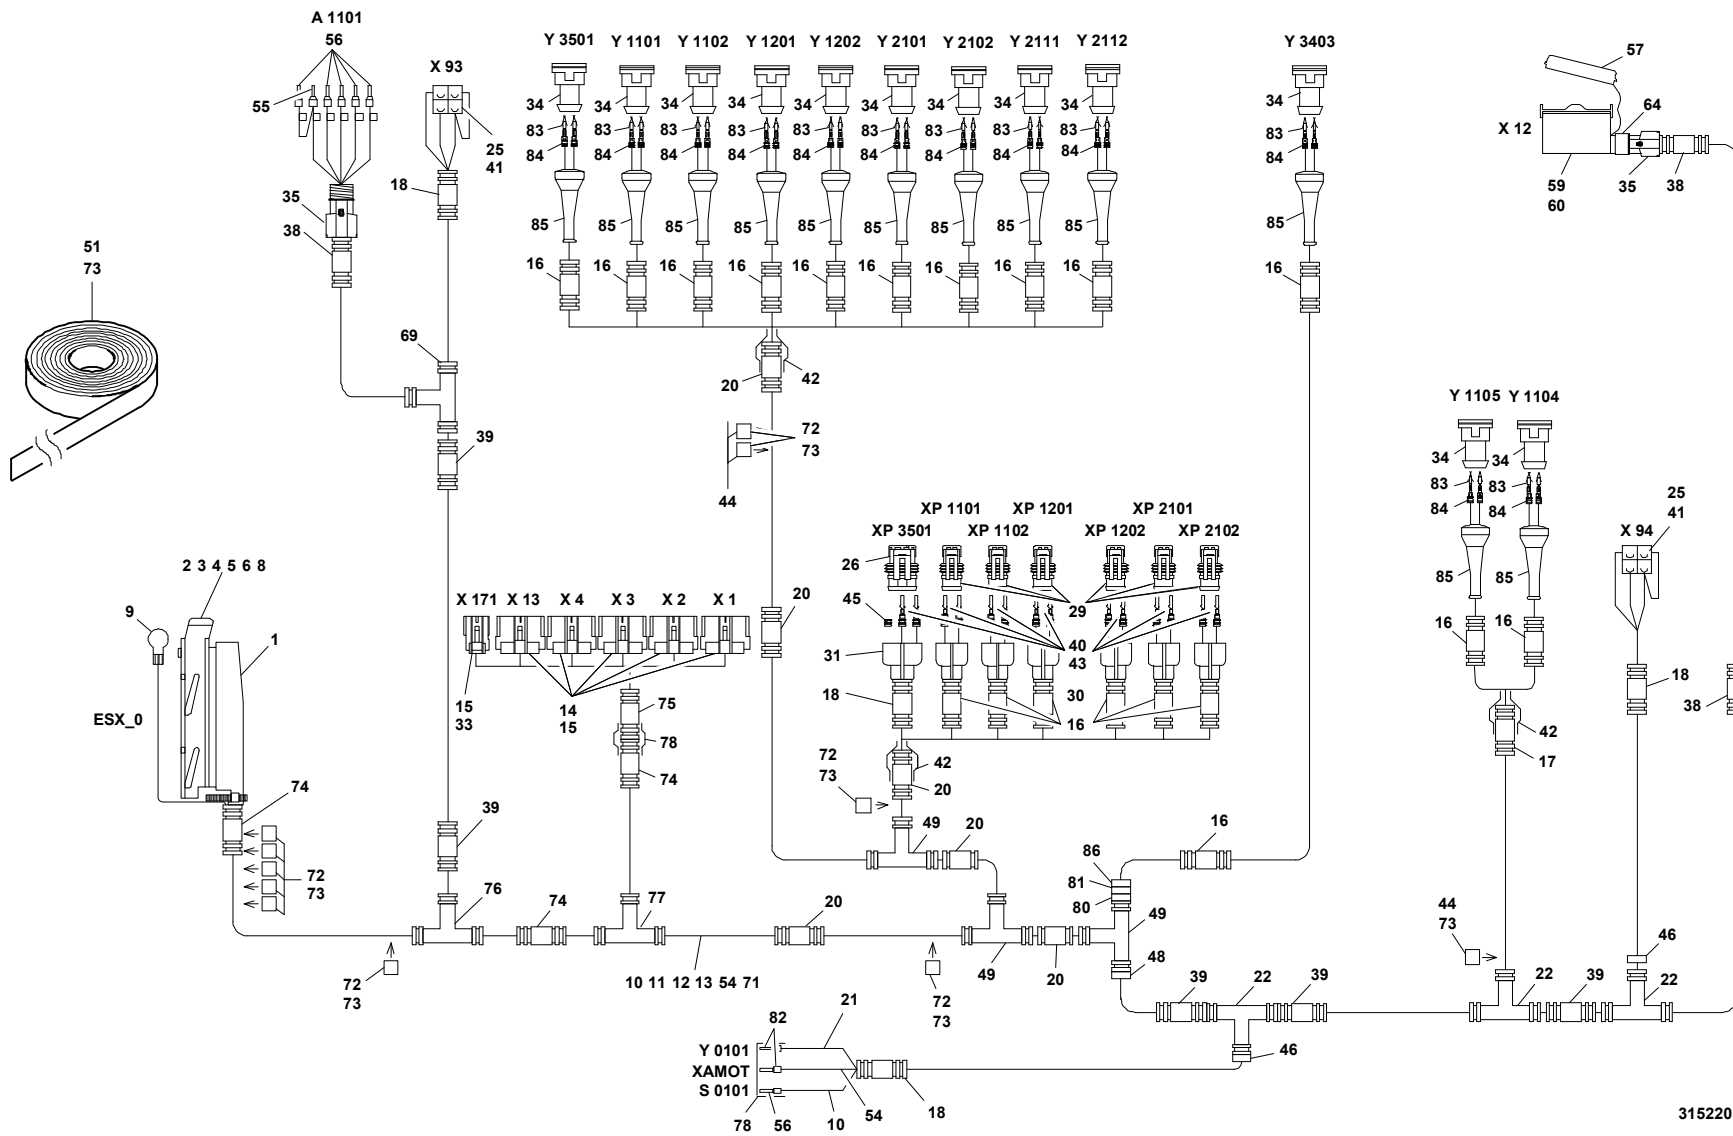

KABELBAUM STEUERUNG UNIT 0 CABLE HARNESS STEERING UNIT 0

BILDTAFEL PICTORIAL DISPLAY

04.11

3152203-ETL D

1/3

**GMK 5130
BE 600
G 806**

KABELBAUM STEUERUNG UNIT 0
CABLE HARNESS STEERING UNIT 0

BILDTAFEL
PICTORIAL DISPLAY

04.11

3152203-ETL D

2/3

GMK 5130
BE 600
G 806

KABELBAUM STEUERUNG UNIT 0
CABLE HARNESS STEERING UNIT 0

BILDTAFEL
PICTORIAL DISPLAY

04.11

3152203-ETL D

3/3

GMK 5130
BE 600
G 806